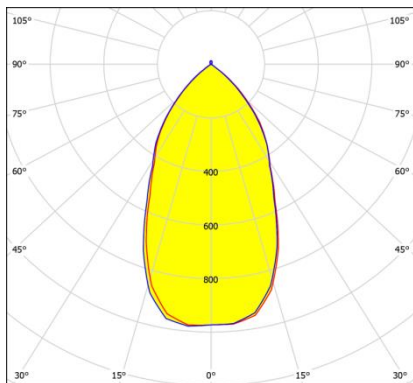

## Dimensions:

Unit: mm(inch)

Power	A	B	C	D
100W	300(11.8")	31(1.2")	90(3.5")	155(6.1")
150W	330(13.0")	41(1.6")	90(3.5")	155(6.1")
200W	390(15.3")	41(1.6")	90(3.5")	155(6.1")
240W	390(15.3")	41(1.6")	90(3.5")	155(6.1")

## Optical System:

60° Lens

90° Lens

120° Lens