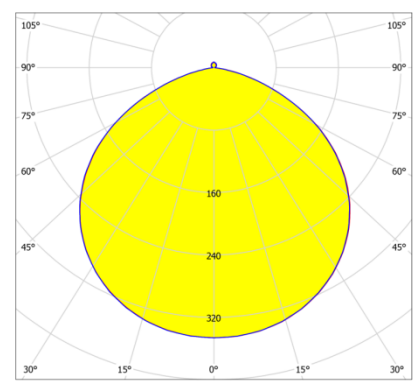

## Dimensions:

Unit: mm(inch)

Power	A	B	C	D
100W	300(11.8")	31(1.2")	90(3.5")	155(6.1")
150W	330(13.0")	41(1.6")	90(3.5")	155(6.1")
200W	390(15.3")	41(1.6")	90(3.5")	155(6.1")
240W	390(15.3")	41(1.6")	90(3.5")	155(6.1")

## Optical System:

60° Lens

90° Lens

120° Lens