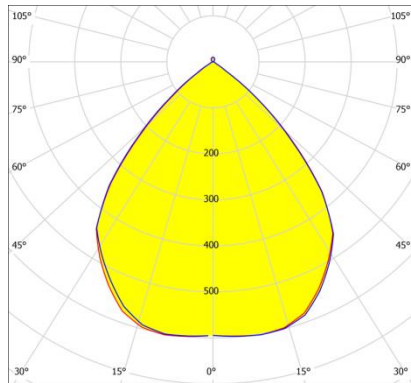

## Dimensions:

Unit: mm(inch)

Power	A	B	C	D
100W	300(11.8")	31(1.2")	90(3.5")	155(6.1")
150W	330(13.0")	41(1.6")	90(3.5")	155(6.1")
200W	390(15.3")	41(1.6")	90(3.5")	155(6.1")
240W	390(15.3")	41(1.6")	90(3.5")	155(6.1")

## Optical System:

60° Lens

90° Lens

120° Lens