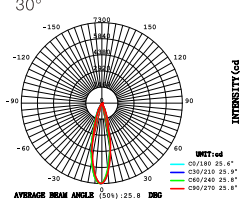

22W C Wall Washer Head

Power	22W
CCT	3000K ● 4000K ●
Voltage	DC24V
Output Lumens	1760 lm
CRI	>90
Material	Aluminum
Color	Black

22W D Wall Washer Head

Power	22W
CCT	3000K ● 4000K ●
Voltage	DC24V
Output Lumens	1760 lm
CRI	>90
Material	Aluminum
Color	Black

LED 3000K

HEIGHT (m)	AVR E (lx)	CENTER E (lx)	DIAMETER (cm)
21.7°			
1.5	1505	2199	58
2	847	1237	77
4	212	309	153
4.5	167	244	173
6	94	137	230

21.8W 1115lm Ra:93

LED 4000K

HEIGHT (m)	AVR E (lx)	CENTER E (lx)	DIAMETER (cm)
30.4°			
1.5	1371	1988	82
2	771	1118	109
4	193	280	218
4.5	152	221	245
6	86	124	327

22.3W 1921lm Ra:92

LED 3000K

HEIGHT (m)	AVR E (lx)	CENTER E (lx)	DIAMETER (cm)
25.8°			
1.5	2234	3237	69
2	1257	1821	92
4	314	455	183
4.5	248	360	206
6	140	202	275

22.6W 1122lm Ra:92

LED 4000K

HEIGHT (m)	AVR E (lx)	CENTER E (lx)	DIAMETER (cm)
24.5°			
1.5	1832	2606	65
2	1030	1466	87
4	258	366	174
4.5	204	290	196
6	114	163	261

21W 1932lm Ra:95

LED 3000K

HEIGHT (m)	AVR E (lx)	CENTER E (lx)	DIAMETER (cm)
38°			
1.5	1212	1780	103
2	682	1001	138
4	170	250	276
4.5	135	198	310
6	76	111	413

22.1W 1138lm Ra:93

LED 4000K

HEIGHT (m)	AVR E (lx)	CENTER E (lx)	DIAMETER (cm)
39°			
1.5	969	1425	106
2	545	802	142
4	136	200	284
4.5	108	158	319
6	61	89	425

22.5W 1956lm Ra:93