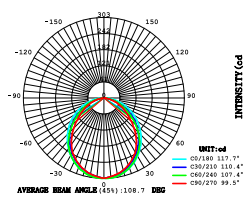

HEIGHT (m)	AVR E (lx)	CENTER E (lx)	DIAMETER (cm)
25.6°			
1.5	861	1236	68
2	484	695	91
4	121	174	181
4.5	96	137	204
6	54	77	272

15.6W 813lm Ra:93

HEIGHT (m)	AVR E (lx)	CENTER E (lx)	DIAMETER (cm)
17.5°			
1.5	2338	3181	47
2	1315	1789	61
4	329	477	123
4.5	260	353	138
6	146	199	184

15.3W 912lm Ra:92

HEIGHT (m)	AVR E (lx)	CENTER E (lx)	DIAMETER (cm)
24.2°			
1.5	1547	2200	64
2	870	1238	86
4	217	309	172
4.5	172	244	193
6	97	138	258

15.4W 821lm Ra:94

HEIGHT (m)	AVR E (lx)	CENTER E (lx)	DIAMETER (cm)
26°			
1.5	1214	1760	69
2	683	990	92
4	171	248	184
4.5	135	196	207
6	76	110	275

15.6W 921lm Ra:91

HEIGHT (m)	AVR E (lx)	CENTER E (lx)	DIAMETER (cm)
38.8°			
1.5	704	1040	106
2	396	585	141
4	99	146	281
4.5	78	116	317
6	44	65	422

15.4W 838lm Ra:92

HEIGHT (m)	AVR E (lx)	CENTER E (lx)	DIAMETER (cm)
38.7°			
1.5	645	935	105
2	363	526	140
4	91	132	281
4.5	72	104	316
6	40	58	421

HEIGHT (m)	AVR E (lx)	CENTER E (lx)	DIAMETER (cm)
100°			
1.5	51	134	358
2	29	75	477
4	7	19	954
4.5	6	15	1073
6	3	8	1431

15.6W 890lm Ra:94

HEIGHT (m)	AVR E (lx)	CENTER E (lx)	DIAMETER (cm)
109.2°			
1.5	44	137	422
2	25	77	563
4	6	19	1126
4.5	5	15	1266
6	3	9	1689