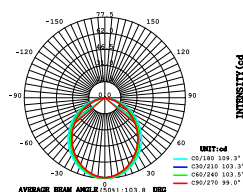

HEIGHT (m)	AVR E (lx)	CENTER E (lx)	DIAMETER (cm)
1.5	13	34	353
2	7	19	471
4	2	5	941
4.5	2	4	1059
6	1	2	1412

14.9W 669lm Ra:93

HEIGHT (m)	AVR E (lx)	CENTER E (lx)	DIAMETER (cm)
1.5	39	102	345
2	22	57	459
4	6	14	919
4.5	4	11	1034
6	2	6	1378

HEIGHT (m)	AVR E (lx)	CENTER E (lx)	DIAMETER (cm)
25.6°			
1.5	861	1236	68
2	484	695	91
4	121	174	181
4.5	96	137	204
6	54	77	272

15.6W 813lm Ra:93

HEIGHT (m)	AVR E (lx)	CENTER E (lx)	DIAMETER (cm)
17.5°			
1.5	2338	3181	47
2	1315	1789	61
4	329	477	123
4.5	260	353	138
6	146	199	184

15.3W 912lm Ra:92

HEIGHT (m)	AVR E (lx)	CENTER E (lx)	DIAMETER (cm)
24.2°			
1.5	1547	2200	64
2	870	1238	86
4	217	309	172
4.5	172	244	193
6	97	138	258

15.4W 821lm Ra:94

HEIGHT (m)	AVR E (lx)	CENTER E (lx)	DIAMETER (cm)
26°			
1.5	1214	1760	69
2	683	990	92
4	171	248	184
4.5	135	196	207
6	76	110	275

HEIGHT (m)	AVR E (lx)	CENTER E (lx)	DIAMETER (cm)
100°			
1.5	51	134	358
2	29	75	477
4	7	19	954
4.5	6	15	1073
6	3	8	1431

15.6W 890lm Ra:94

HEIGHT (m)	AVR E (lx)	CENTER E (lx)	DIAMETER (cm)
109.2°			
1.5	44	137	422
2	25	77	563
4	6	19	1126
4.5	5	15	1266
6	3	9	1689