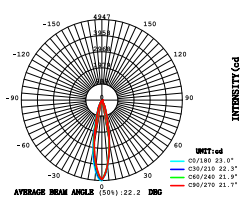

HEIGHT (m)	AVR E (lx)	CENTER E (lx)	DIAMETER (cm)
25.6°			
1.5	861	1236	68
2	484	695	91
4	121	174	181
4.5	96	137	204
6	54	77	272

15.6W 813lm Ra:93

HEIGHT (m)	AVR E (lx)	CENTER E (lx)	DIAMETER (cm)
17.5°			
1.5	2338	3181	47
2	1315	1789	61
4	329	477	123
4.5	260	353	138
6	146	199	184

15.6W 921lm Ra:91

HEIGHT (m)	AVR E (lx)	CENTER E (lx)	DIAMETER (cm)
38.8°			
1.5	704	1040	106
2	396	585	141
4	99	146	281
4.5	78	116	317
6	44	65	422

15.4W 838lm Ra:92

HEIGHT (m)	AVR E (lx)	CENTER E (lx)	DIAMETER (cm)
38.7°			
1.5	645	935	105
2	363	526	140
4	91	132	281
4.5	72	104	316
6	40	58	421

HEIGHT (m)	AVR E (lx)	CENTER E (lx)	DIAMETER (cm)
100°			
1.5	51	134	358
2	29	75	477
4	7	19	954
4.5	6	15	1073
6	3	8	1431

15.6W 890lm Ra:94

HEIGHT (m)	AVR E (lx)	CENTER E (lx)	DIAMETER (cm)
109.2°			
1.5	44	137	422
2	25	77	563
4	6	19	1126
4.5	5	15	1266
6	3	9	1689

LED 3000K

HEIGHT (m)	AVR E (lx)	CENTER E (lx)	DIAMETER (cm)
21.7°			
1.5	1505	2199	58
2	847	1237	77
4	212	309	153
4.5	167	244	173
6	94	137	230

21.8W 1115lm Ra:93

LED 4000K

HEIGHT (m)	AVR E (lx)	CENTER E (lx)	DIAMETER (cm)
30.4°			
1.5	1371	1988	82
2	771	1118	109
4	193	280	218
4.5	152	221	245
6	86	124	327