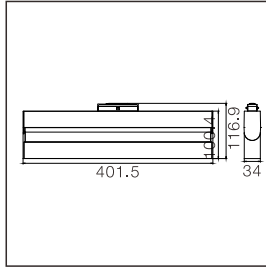

22W D Wall Washer Head