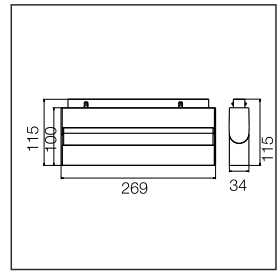

15W C Wall Washer Head