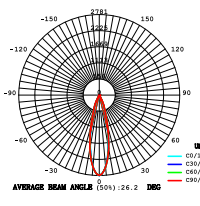

HEIGHT (m)	AVR E (lx)	CENTER E (lx)	DIAMETER (cm)
1.5	13	34	353
2	7	19	471
4	2	5	941
4.5	2	4	1059
6	1	2	1412

14.9W 669lm Ra:93

HEIGHT (m)	AVR E (lx)	CENTER E (lx)	DIAMETER (cm)
1.5	39	102	345
2	22	57	459
4	6	14	919
4.5	4	11	1034
6	2	6	1378

HEIGHT (m)	AVR E (lx)	CENTER E (lx)	DIAMETER (cm)
25.6°			
1.5	861	1236	68
2	484	695	91
4	121	174	181
4.5	96	137	204
6	54	77	272

15.6W 813lm Ra:93

HEIGHT (m)	AVR E (lx)	CENTER E (lx)	DIAMETER (cm)
17.5°			
1.5	2338	3181	47
2	1315	1789	61
4	329	477	123
4.5	260	353	138
6	146	199	184

15.3W 912lm Ra:92

HEIGHT (m)	AVR E (lx)	CENTER E (lx)	DIAMETER (cm)
24.2°			
1.5	1547	2200	64
2	870	1238	86
4	217	309	172
4.5	172	244	193
6	97	138	258

15.4W 821lm Ra:94

HEIGHT (m)	AVR E (lx)	CENTER E (lx)	DIAMETER (cm)
26°			
1.5	1214	1760	69
2	683	990	92
4	171	248	184
4.5	135	196	207
6	76	110	275

HEIGHT (m)	AVR E (lx)	CENTER E (lx)	DIAMETER (cm)
100°			
1.5	51	134	358
2	29	75	477
4	7	19	954
4.5	6	15	1073
6	3	8	1431

15.6W 890lm Ra:94

HEIGHT (m)	AVR E (lx)	CENTER E (lx)	DIAMETER (cm)
109.2°			
1.5	44	137	422
2	25	77	563
4	6	19	1126
4.5	5	15	1266
6	3	9	1689