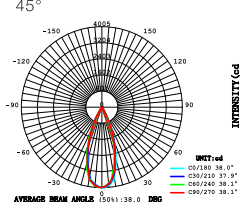

HEIGHT (m)	AVR E (lx)	CENTER E (lx)	DIAMETER (cm)
100°			
1.5	51	134	358
2	29	75	477
4	7	19	954
4.5	6	15	1073
6	3	8	1431

15.6W 890lm Ra:94

HEIGHT (m)	AVR E (lx)	CENTER E (lx)	DIAMETER (cm)
109.2°			
1.5	44	137	422
2	25	77	563
4	6	19	1126
4.5	5	15	1266
6	3	9	1689

LED 3000K

HEIGHT (m)	AVR E (lx)	CENTER E (lx)	DIAMETER (cm)
21.7°			
1.5	1505	2199	58
2	847	1237	77
4	212	309	153
4.5	167	244	173
6	94	137	230

21.8W 1115lm Ra:93

LED 4000K

HEIGHT (m)	AVR E (lx)	CENTER E (lx)	DIAMETER (cm)
30.4°			
1.5	1371	1988	82
2	771	1118	109
4	193	280	218
4.5	152	221	245
6	86	124	327

22.3W 1921lm Ra:92

LED 3000K

HEIGHT (m)	AVR E (lx)	CENTER E (lx)	DIAMETER (cm)
25.8°			
1.5	2234	3237	69
2	1257	1821	92
4	314	455	183
4.5	248	360	206
6	140	202	275

22.6W 1122lm Ra:92

LED 4000K

HEIGHT (m)	AVR E (lx)	CENTER E (lx)	DIAMETER (cm)
24.5°			
1.5	1832	2606	65
2	1030	1466	87
4	258	366	174
4.5	204	290	196
6	114	163	261

21W 1932lm Ra:95

LED 3000K

HEIGHT (m)	AVR E (lx)	CENTER E (lx)	DIAMETER (cm)
38°			
1.5	1212	1780	103
2	682	1001	138
4	170	250	276
4.5	135	198	310
6	76	111	413

22.1W 1138lm Ra:93

LED 4000K

HEIGHT (m)	AVR E (lx)	CENTER E (lx)	DIAMETER (cm)
39°			
1.5	969	1425	106
2	545	802	142
4	136	200	284
4.5	108	158	319
6	61	89	425