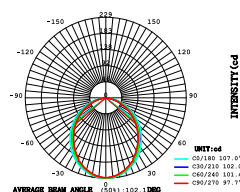

HEIGHT (m)	AVR E (lx)	CENTER E (lx)	DIAMETER (cm)
1.5	13	34	353
2	7	19	471
4	2	5	941
4.5	2	4	1059
6	1	2	1412

14.9W 669lm Ra:93

HEIGHT (m)	AVR E (lx)	CENTER E (lx)	DIAMETER (cm)
1.5	39	102	345
2	22	57	459
4	6	14	919
4.5	4	11	1034
6	2	6	1378

HEIGHT (m)	AVR E (lx)	CENTER E (lx)	DIAMETER (cm)
25.6°			
1.5	861	1236	68
2	484	695	91
4	121	174	181
4.5	96	137	204
6	54	77	272

15.6W 813lm Ra:93

HEIGHT (m)	AVR E (lx)	CENTER E (lx)	DIAMETER (cm)
17.5°			
1.5	2338	3181	47
2	1315	1789	61
4	329	477	123
4.5	260	353	138
6	146	199	184

15.6W 921lm Ra:91

HEIGHT (m)	AVR E (lx)	CENTER E (lx)	DIAMETER (cm)
38.8°			
1.5	704	1040	106
2	396	585	141
4	99	146	281
4.5	78	116	317
6	44	65	422

15.4W 838lm Ra:92

HEIGHT (m)	AVR E (lx)	CENTER E (lx)	DIAMETER (cm)
38.7°			
1.5	645	935	105
2	363	526	140
4	91	132	281
4.5	72	104	316
6	40	58	421

HEIGHT (m)	AVR E (lx)	CENTER E (lx)	DIAMETER (cm)
100°			
1.5	51	134	358
2	29	75	477
4	7	19	954
4.5	6	15	1073
6	3	8	1431

15.6W 890lm Ra:94

HEIGHT (m)	AVR E (lx)	CENTER E (lx)	DIAMETER (cm)
109.2°			
1.5	44	137	422
2	25	77	563
4	6	19	1126
4.5	5	15	1266
6	3	9	1689