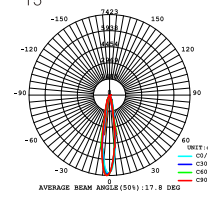

HEIGHT (m)	AVR E (lx)	CENTER E (lx)	DIAMETER (cm)
1.5	13	34	353
2	7	19	471
4	2	5	941
4.5	2	4	1059
6	1	2	1412

14.9W 669lm Ra:93

HEIGHT (m)	AVR E (lx)	CENTER E (lx)	DIAMETER (cm)
1.5	39	102	345
2	22	57	459
4	6	14	919
4.5	4	11	1034
6	2	6	1378

HEIGHT (m)	AVR E (lx)	CENTER E (lx)	DIAMETER (cm)
25.6°			
1.5	861	1236	68
2	484	695	91
4	121	174	181
4.5	96	137	204
6	54	77	272

15.6W 813lm Ra:93

HEIGHT (m)	AVR E (lx)	CENTER E (lx)	DIAMETER (cm)
17.5°			
1.5	2338	3181	47
2	1315	1789	61
4	329	477	123
4.5	260	353	138
6	146	199	184

15.3W 912lm Ra:92

HEIGHT (m)	AVR E (lx)	CENTER E (lx)	DIAMETER (cm)
24.2°			
1.5	1547	2200	64
2	870	1238	86
4	217	309	172
4.5	172	244	193
6	97	138	258

15.4W 821lm Ra:94

HEIGHT (m)	AVR E (lx)	CENTER E (lx)	DIAMETER (cm)
26°			
1.5	1214	1760	69
2	683	990	92
4	171	248	184
4.5	135	196	207
6	76	110	275

HEIGHT (m)	AVR E (lx)	CENTER E (lx)	DIAMETER (cm)
100°			
1.5	51	134	358
2	29	75	477
4	7	19	954
4.5	6	15	1073
6	3	8	1431

15.6W 890lm Ra:94

HEIGHT (m)	AVR E (lx)	CENTER E (lx)	DIAMETER (cm)
109.2°			
1.5	44	137	422
2	25	77	563
4	6	19	1126
4.5	5	15	1266
6	3	9	1689