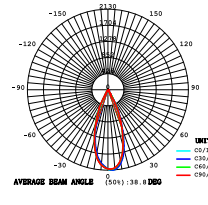

HEIGHT (m)	AVR E (lx)	CENTER E (lx)	DIAMETER (cm)
25.6°			
1.5	861	1236	68
2	484	695	91
4	121	174	181
4.5	96	137	204
6	54	77	272

15.6W 813lm Ra:93

HEIGHT (m)	AVR E (lx)	CENTER E (lx)	DIAMETER (cm)
17.5°			
1.5	2338	3181	47
2	1315	1789	61
4	329	477	123
4.5	260	353	138
6	146	199	184

15.3W 912lm Ra:92

HEIGHT (m)	AVR E (lx)	CENTER E (lx)	DIAMETER (cm)
24.2°			
1.5	1547	2200	64
2	870	1238	86
4	217	309	172
4.5	172	244	193
6	97	138	258

15.4W 821lm Ra:94

HEIGHT (m)	AVR E (lx)	CENTER E (lx)	DIAMETER (cm)
26°			
1.5	1214	1760	69
2	683	990	92
4	171	248	184
4.5	135	196	207
6	76	110	275

15.6W 921lm Ra:91

HEIGHT (m)	AVR E (lx)	CENTER E (lx)	DIAMETER (cm)
38.8°			
1.5	704	1040	106
2	396	585	141
4	99	146	281
4.5	78	116	317
6	44	65	422

15.4W 838lm Ra:92

HEIGHT (m)	AVR E (lx)	CENTER E (lx)	DIAMETER (cm)
38.7°			
1.5	645	935	105
2	363	526	140
4	91	132	281
4.5	72	104	316
6	40	58	421

HEIGHT (m)	AVR E (lx)	CENTER E (lx)	DIAMETER (cm)
100°			
1.5	51	134	358
2	29	75	477
4	7	19	954
4.5	6	15	1073
6	3	8	1431

15.6W 890lm Ra:94

HEIGHT (m)	AVR E (lx)	CENTER E (lx)	DIAMETER (cm)
109.2°			
1.5	44	137	422
2	25	77	563
4	6	19	1126
4.5	5	15	1266
6	3	9	1689