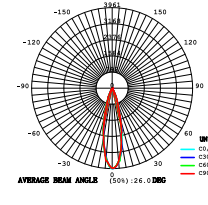

HEIGHT (m)	AVR E (lx)	CENTER E (lx)	DIAMETER (cm)
1.5	13	34	353
2	7	19	471
4	2	5	941
4.5	2	4	1059
6	1	2	1412

14.9W 669lm Ra:93

HEIGHT (m)	AVR E (lx)	CENTER E (lx)	DIAMETER (cm)
1.5	39	102	345
2	22	57	459
4	6	14	919
4.5	4	11	1034
6	2	6	1378

HEIGHT (m)	AVR E (lx)	CENTER E (lx)	DIAMETER (cm)
25.6°			
1.5	861	1236	68
2	484	695	91
4	121	174	181
4.5	96	137	204
6	54	77	272

15.6W 813lm Ra:93

HEIGHT (m)	AVR E (lx)	CENTER E (lx)	DIAMETER (cm)
17.5°			
1.5	2338	3181	47
2	1315	1789	61
4	329	477	123
4.5	260	353	138
6	146	199	184

15.3W 912lm Ra:92

HEIGHT (m)	AVR E (lx)	CENTER E (lx)	DIAMETER (cm)
24.2°			
1.5	1547	2200	64
2	870	1238	86
4	217	309	172
4.5	172	244	193
6	97	138	258

15.4W 821lm Ra:94

HEIGHT (m)	AVR E (lx)	CENTER E (lx)	DIAMETER (cm)
26°			
1.5	1214	1760	69
2	683	990	92
4	171	248	184
4.5	135	196	207
6	76	110	275

HEIGHT (m)	AVR E (lx)	CENTER E (lx)	DIAMETER (cm)
100°			
1.5	51	134	358
2	29	75	477
4	7	19	954
4.5	6	15	1073
6	3	8	1431

15.6W 890lm Ra:94

HEIGHT (m)	AVR E (lx)	CENTER E (lx)	DIAMETER (cm)
109.2°			
1.5	44	137	422
2	25	77	563
4	6	19	1126
4.5	5	15	1266
6	3	9	1689