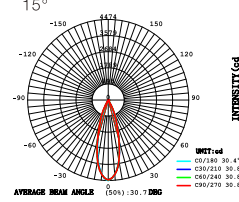

HEIGHT (m)	AVR E (lx)	CENTER E (lx)	DIAMETER (cm)
25.6°			
1.5	861	1236	68
2	484	695	91
4	121	174	181
4.5	96	137	204
6	54	77	272

15.6W 813lm Ra:93

HEIGHT (m)	AVR E (lx)	CENTER E (lx)	DIAMETER (cm)
17.5°			
1.5	2338	3181	47
2	1315	1789	61
4	329	477	123
4.5	260	353	138
6	146	199	184

15.6W 921lm Ra:91

HEIGHT (m)	AVR E (lx)	CENTER E (lx)	DIAMETER (cm)
38.8°			
1.5	704	1040	106
2	396	585	141
4	99	146	281
4.5	78	116	317
6	44	65	422

15.4W 838lm Ra:92

HEIGHT (m)	AVR E (lx)	CENTER E (lx)	DIAMETER (cm)
38.7°			
1.5	645	935	105
2	363	526	140
4	91	132	281
4.5	72	104	316
6	40	58	421

HEIGHT (m)	AVR E (lx)	CENTER E (lx)	DIAMETER (cm)
100°			
1.5	51	134	358
2	29	75	477
4	7	19	954
4.5	6	15	1073
6	3	8	1431

15.6W 890lm Ra:94

HEIGHT (m)	AVR E (lx)	CENTER E (lx)	DIAMETER (cm)
109.2°			
1.5	44	137	422
2	25	77	563
4	6	19	1126
4.5	5	15	1266
6	3	9	1689

LED 3000K

HEIGHT (m)	AVR E (lx)	CENTER E (lx)	DIAMETER (cm)
21.7°			
1.5	1505	2199	58
2	847	1237	77
4	212	309	153
4.5	167	244	173
6	94	137	230

21.8W 1115lm Ra:93

LED 4000K

HEIGHT (m)	AVR E (lx)	CENTER E (lx)	DIAMETER (cm)
30.4°			
1.5	1371	1988	82
2	771	1118	109
4	193	280	218
4.5	152	221	245
6	86	124	327