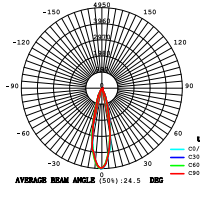

HEIGHT (m)	AVR E (lx)	CENTER E (lx)	DIAMETER (cm)
1.5	13	34	353
2	7	19	471
4	2	5	941
4.5	2	4	1059
6	1	2	1412

14.9W 669lm Ra:93

HEIGHT (m)	AVR E (lx)	CENTER E (lx)	DIAMETER (cm)
1.5	39	102	345
2	22	57	459
4	6	14	919
4.5	4	11	1034
6	2	6	1378

HEIGHT (m)	AVR E (lx)	CENTER E (lx)	DIAMETER (cm)
25.6°			
1.5	861	1236	68
2	484	695	91
4	121	174	181
4.5	96	137	204
6	54	77	272

15.6W 813lm Ra:93

HEIGHT (m)	AVR E (lx)	CENTER E (lx)	DIAMETER (cm)
17.5°			
1.5	2338	3181	47
2	1315	1789	61
4	329	477	123
4.5	260	353	138
6	146	199	184

15.3W 912lm Ra:92

HEIGHT (m)	AVR E (lx)	CENTER E (lx)	DIAMETER (cm)
24.2°			
1.5	1547	2200	64
2	870	1238	86
4	217	309	172
4.5	172	244	193
6	97	138	258

15.4W 821lm Ra:94

HEIGHT (m)	AVR E (lx)	CENTER E (lx)	DIAMETER (cm)
26°			
1.5	1214	1760	69
2	683	990	92
4	171	248	184
4.5	135	196	207
6	76	110	275

HEIGHT (m)	AVR E (lx)	CENTER E (lx)	DIAMETER (cm)
100°			
1.5	51	134	358
2	29	75	477
4	7	19	954
4.5	6	15	1073
6	3	8	1431

15.6W 890lm Ra:94

HEIGHT (m)	AVR E (lx)	CENTER E (lx)	DIAMETER (cm)
109.2°			
1.5	44	137	422
2	25	77	563
4	6	19	1126
4.5	5	15	1266
6	3	9	1689