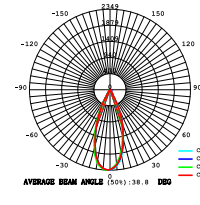

HEIGHT (m)	AVR E (lx)	CENTER E (lx)	DIAMETER (cm)
25.6°			
1.5	861	1236	68
2	484	695	91
4	121	174	181
4.5	96	137	204
6	54	77	272

15.6W 813lm Ra:93

HEIGHT (m)	AVR E (lx)	CENTER E (lx)	DIAMETER (cm)
17.5°			
1.5	2338	3181	47
2	1315	1789	61
4	329	477	123
4.5	260	353	138
6	146	199	184

15.3W 912lm Ra:92

HEIGHT (m)	AVR E (lx)	CENTER E (lx)	DIAMETER (cm)
24.2°			
1.5	1547	2200	64
2	870	1238	86
4	217	309	172
4.5	172	244	193
6	97	138	258

15.4W 821lm Ra:94

HEIGHT (m)	AVR E (lx)	CENTER E (lx)	DIAMETER (cm)
26°			
1.5	1214	1760	69
2	683	990	92
4	171	248	184
4.5	135	196	207
6	76	110	275

15.6W 921lm Ra:91

HEIGHT (m)	AVR E (lx)	CENTER E (lx)	DIAMETER (cm)
38.8°			
1.5	704	1040	106
2	396	585	141
4	99	146	281
4.5	78	116	317
6	44	65	422

15.4W 838lm Ra:92

HEIGHT (m)	AVR E (lx)	CENTER E (lx)	DIAMETER (cm)
38.7°			
1.5	645	935	105
2	363	526	140
4	91	132	281
4.5	72	104	316
6	40	58	421

HEIGHT (m)	AVR E (lx)	CENTER E (lx)	DIAMETER (cm)
100°			
1.5	51	134	358
2	29	75	477
4	7	19	954
4.5	6	15	1073
6	3	8	1431

15.6W 890lm Ra:94

HEIGHT (m)	AVR E (lx)	CENTER E (lx)	DIAMETER (cm)
109.2°			
1.5	44	137	422
2	25	77	563
4	6	19	1126
4.5	5	15	1266
6	3	9	1689