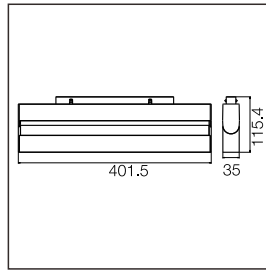

22W C Wall Washer Head