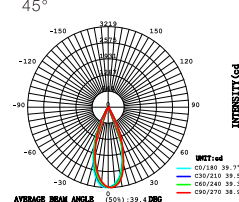

HEIGHT (m)	AVR E (lx)	CENTER E (lx)	DIAMETER (cm)
100°			
1.5	51	134	358
2	29	75	477
4	7	19	954
4.5	6	15	1073
6	3	8	1431

15.6W 890lm Ra:94

HEIGHT (m)	AVR E (lx)	CENTER E (lx)	DIAMETER (cm)
109.2°			
1.5	44	137	422
2	25	77	563
4	6	19	1126
4.5	5	15	1266
6	3	9	1689

LED 3000K

HEIGHT (m)	AVR E (lx)	CENTER E (lx)	DIAMETER (cm)
21.7°			
1.5	1505	2199	58
2	847	1237	77
4	212	309	153
4.5	167	244	173
6	94	137	230

21.8W 1115lm Ra:93

LED 4000K

HEIGHT (m)	AVR E (lx)	CENTER E (lx)	DIAMETER (cm)
30.4°			
1.5	1371	1988	82
2	771	1118	109
4	193	280	218
4.5	152	221	245
6	86	124	327

22.3W 1921lm Ra:92

LED 3000K

HEIGHT (m)	AVR E (lx)	CENTER E (lx)	DIAMETER (cm)
25.8°			
1.5	2234	3237	69
2	1257	1821	92
4	314	455	183
4.5	248	360	206
6	140	202	275

22.6W 1122lm Ra:92

LED 4000K

HEIGHT (m)	AVR E (lx)	CENTER E (lx)	DIAMETER (cm)
24.5°			
1.5	1832	2606	65
2	1030	1466	87
4	258	366	174
4.5	204	290	196
6	114	163	261

21W 1932lm Ra:95

LED 3000K

HEIGHT (m)	AVR E (lx)	CENTER E (lx)	DIAMETER (cm)
38°			
1.5	1212	1780	103
2	682	1001	138
4	170	250	276
4.5	135	198	310
6	76	111	413

22.1W 1138lm Ra:93

LED 4000K

HEIGHT (m)	AVR E (lx)	CENTER E (lx)	DIAMETER (cm)
39°			
1.5	969	1425	106
2	545	802	142
4	136	200	284
4.5	108	158	319
6	61	89	425