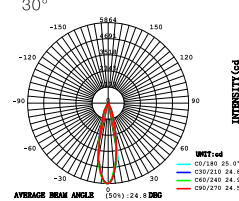

HEIGHT (m)	AVR E (lx)	CENTER E (lx)	DIAMETER (cm)
100°			
1.5	51	134	358
2	29	75	477
4	7	19	954
4.5	6	15	1073
6	3	8	1431

15.6W 890lm Ra:94

HEIGHT (m)	AVR E (lx)	CENTER E (lx)	DIAMETER (cm)
109.2°			
1.5	44	137	422
2	25	77	563
4	6	19	1126
4.5	5	15	1266
6	3	9	1689

LED 3000K

HEIGHT (m)	AVR E (lx)	CENTER E (lx)	DIAMETER (cm)
21.7°			
1.5	1505	2199	58
2	847	1237	77
4	212	309	153
4.5	167	244	173
6	94	137	230

21.8W 1115lm Ra:93

LED 4000K

HEIGHT (m)	AVR E (lx)	CENTER E (lx)	DIAMETER (cm)
30.4°			
1.5	1371	1988	82
2	771	1118	109
4	193	280	218
4.5	152	221	245
6	86	124	327

22.3W 1921lm Ra:92

LED 3000K

HEIGHT (m)	AVR E (lx)	CENTER E (lx)	DIAMETER (cm)
25.8°			
1.5	2234	3237	69
2	1257	1821	92
4	314	455	183
4.5	248	360	206
6	140	202	275

22.6W 1122lm Ra:92

LED 4000K

HEIGHT (m)	AVR E (lx)	CENTER E (lx)	DIAMETER (cm)
24.5°			
1.5	1832	2606	65
2	1030	1466	87
4	258	366	174
4.5	204	290	196
6	114	163	261

21W 1932lm Ra:95

LED 3000K

HEIGHT (m)	AVR E (lx)	CENTER E (lx)	DIAMETER (cm)
38°			
1.5	1212	1780	103
2	682	1001	138
4	170	250	276
4.5	135	198	310
6	76	111	413

22.1W 1138lm Ra:93

LED 4000K

HEIGHT (m)	AVR E (lx)	CENTER E (lx)	DIAMETER (cm)
39°			
1.5	969	1425	106
2	545	802	142
4	136	200	284
4.5	108	158	319
6	61	89	425