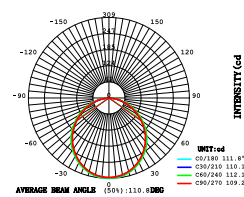

HEIGHT (m)	AVR E (lx)	CENTER E (lx)	DIAMETER (cm)
25.6°			
1.5	861	1236	68
2	484	695	91
4	121	174	181
4.5	96	137	204
6	54	77	272

15.6W 813lm Ra:93

HEIGHT (m)	AVR E (lx)	CENTER E (lx)	DIAMETER (cm)
17.5°			
1.5	2338	3181	47
2	1315	1789	61
4	329	477	123
4.5	260	353	138
6	146	199	184

15.3W 912lm Ra:92

HEIGHT (m)	AVR E (lx)	CENTER E (lx)	DIAMETER (cm)
24.2°			
1.5	1547	2200	64
2	870	1238	86
4	217	309	172
4.5	172	244	193
6	97	138	258

15.4W 821lm Ra:94

HEIGHT (m)	AVR E (lx)	CENTER E (lx)	DIAMETER (cm)
26°			
1.5	1214	1760	69
2	683	990	92
4	171	248	184
4.5	135	196	207
6	76	110	275

15.6W 921lm Ra:91

HEIGHT (m)	AVR E (lx)	CENTER E (lx)	DIAMETER (cm)
38.8°			
1.5	704	1040	106
2	396	585	141
4	99	146	281
4.5	78	116	317
6	44	65	422

15.4W 838lm Ra:92

HEIGHT (m)	AVR E (lx)	CENTER E (lx)	DIAMETER (cm)
38.7°			
1.5	645	935	105
2	363	526	140
4	91	132	281
4.5	72	104	316
6	40	58	421

HEIGHT (m)	AVR E (lx)	CENTER E (lx)	DIAMETER (cm)
100°			
1.5	51	134	358
2	29	75	477
4	7	19	954
4.5	6	15	1073
6	3	8	1431

15.6W 890lm Ra:94

HEIGHT (m)	AVR E (lx)	CENTER E (lx)	DIAMETER (cm)
109.2°			
1.5	44	137	422
2	25	77	563
4	6	19	1126
4.5	5	15	1266
6	3	9	1689