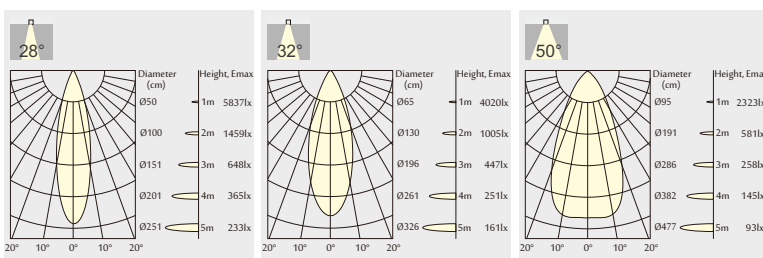

Photometrics:

25W