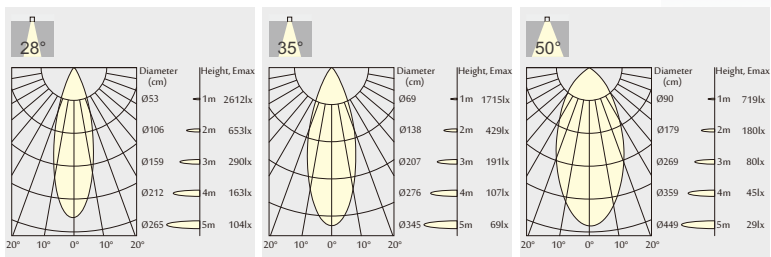

Photometrics:

13W