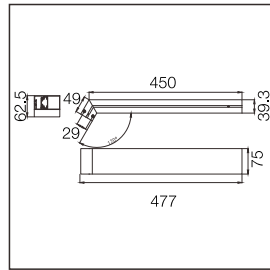

Material Aluminum
Color Black

0126MECN corner V

Material Aluminum
Color Black

Product information

0126MELN

Material Aluminum
Color Black

0126MEN Corner V 60°

Material Aluminum
Color Black